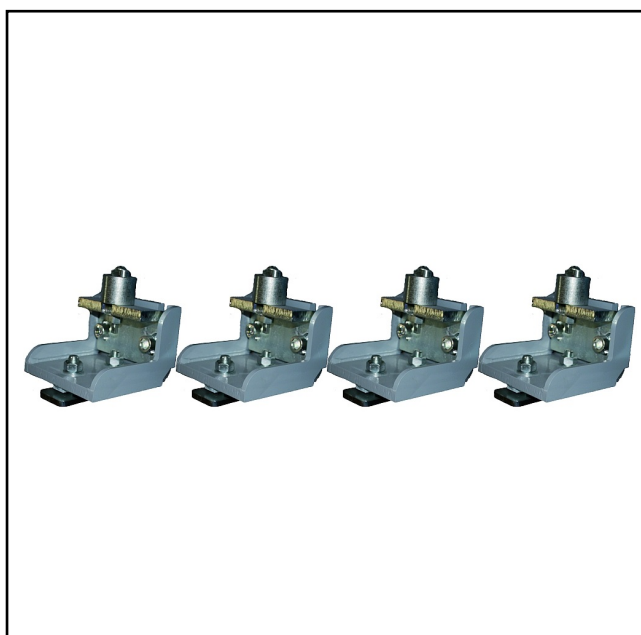

MSH-EQUIPMENT

POWERED BY AAG® EQUIPMENT

Adam Smithweg 1
1689 ZW Zwaag
Tel.: 0228 56 11 00
info@msh-equipment.nl
www.msh-equipment.nl

SP 90MINKIT31 - SET OPSPANKLEMMEN BMW EN MINI

Technische gegevens

Merk	: Spanesi
Levering	: Set van 4 opspanklemmen voor BMW en Mini
Toepassing	: Ieder type Spanesi richtbanken

Voordelen

- Complete opspanset
- Geschikt voor BMW en Mini
- Eenvoudige montage op dorpelklem of mal
- Aantrekkelijke prijs

Complete opspanset voor BMW en Mini. De set bestaat uit alle toebehoren om iedere BMW of MINI op te spannen op zowel de minibanken als ook via het universele mallensysteem. Of de opspanklemmen worden op de dorpelklem bevestigd, of direct op de mal. De opspanklem is eigenlijk een bus met een draaibare borgnok, waar de auto via de daarvoor bestemde gaten stevig verankerd wordt. Aantrekkelijk geprijsd, de set is toepasbaar voor alle type BMW en Mini waar de dorpelrand ontbreekt.